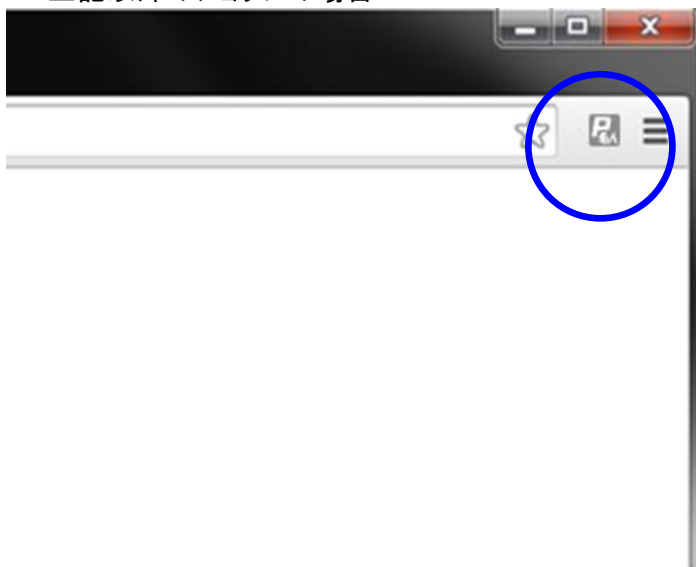

- ・アイコンが赤く点灯し、ポップアップも表示
- ・「ショップページへ」をクリックし、POINT名人.com内のショップに遷移

(2) 上記以外のショップの場合